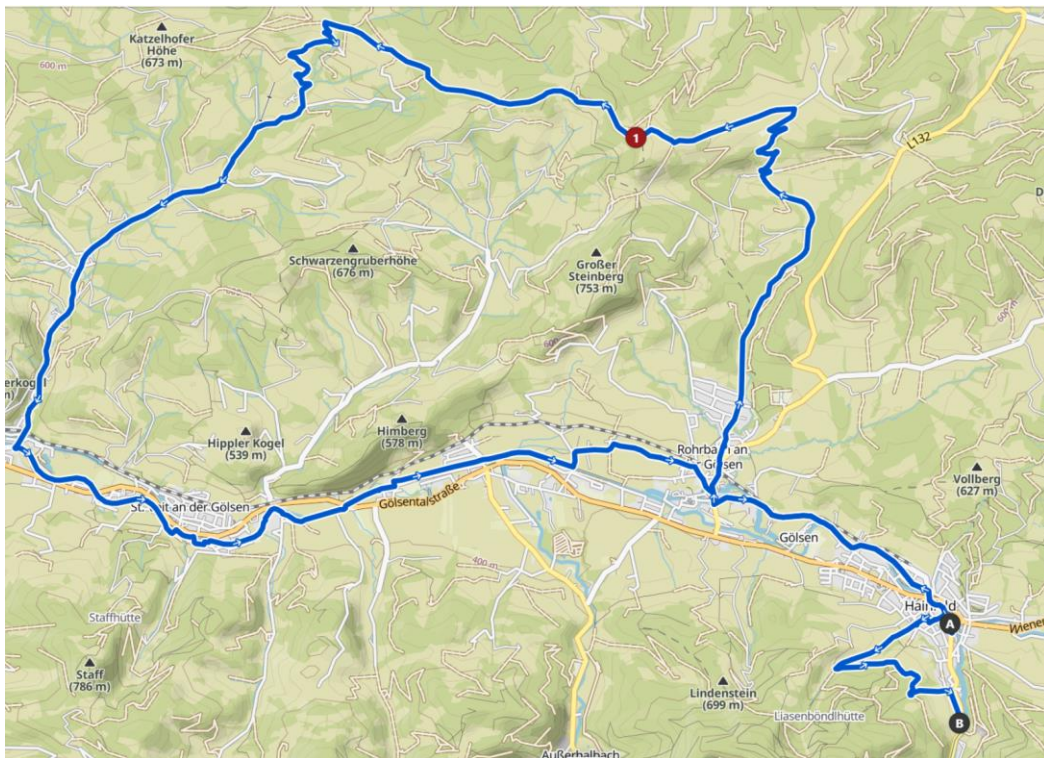

Mountainbike-Ausfahrt:

Kukubauerhütte-Schwarzenbach Runde

Beschreibung der Aktivität:

Mountainbiketour von Hainfeld über – Rohrbach – Durlaß – Rosenbaum – Kukubauerhütte – Schwarzenbach – St. Veit - Hainfeld

Daten zur Route:

Gemütliche Saisonstart-Runde mit einer Gesamtlänge von ca 35 km bei der rund 530 hm zu überwinden sind. Neben Asphalt- und Schotterstraßen führt uns die Tour auch kurz über Waldwege. Die Strecke ist auch für e-Biker geeignet. Endpunkt der Radtour ist das Gut Landsthal wo wir gegen 13.30 Uhr eintreffen werden.

Gut gewartetes Mountainbike; Radhelm; Radhandschuhe und Brille werden empfohlen; der Witterung entsprechende (Ersatz-)Kleidung

Datum der Veranstaltung:

Samstag, 04.05.2024

Uhrzeit / Treffpunkt:

Treffpunkt 09:00 Uhr, Hauptplatz Hainfeld

Endpunkt: Gut Landsthal, geplante Rückkehr bis ca 13.30 Uhr

Ansprechpartner:

Thomas Mirwald; Tel: 0650 8208091; Mail: thomas.mirwald@hotmail.com
Anmeldungen bitte primär über das Buchungssystem der Naturfreunde!